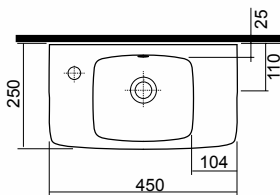

## UMYWALKA

Umywalka 45 cm prostokątna  
z otworem po lewej stronie,  
z przelewem.

Numer: **M32347000**

Waga: 8,0 kg

Wymiary: 45 x 25 cm