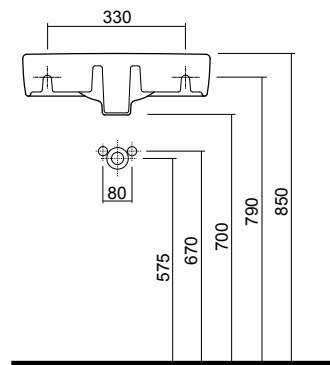

## UMYWALKA

Umywalka 45 cm prostokątna  
z otworem po lewej stronie,  
z przelewem.

Numer: **M32347000**

Waga: 8,0 kg

Wymiary: 45 x 25 cm

### Informacje dodatkowe:

Mocowana na śrubach.